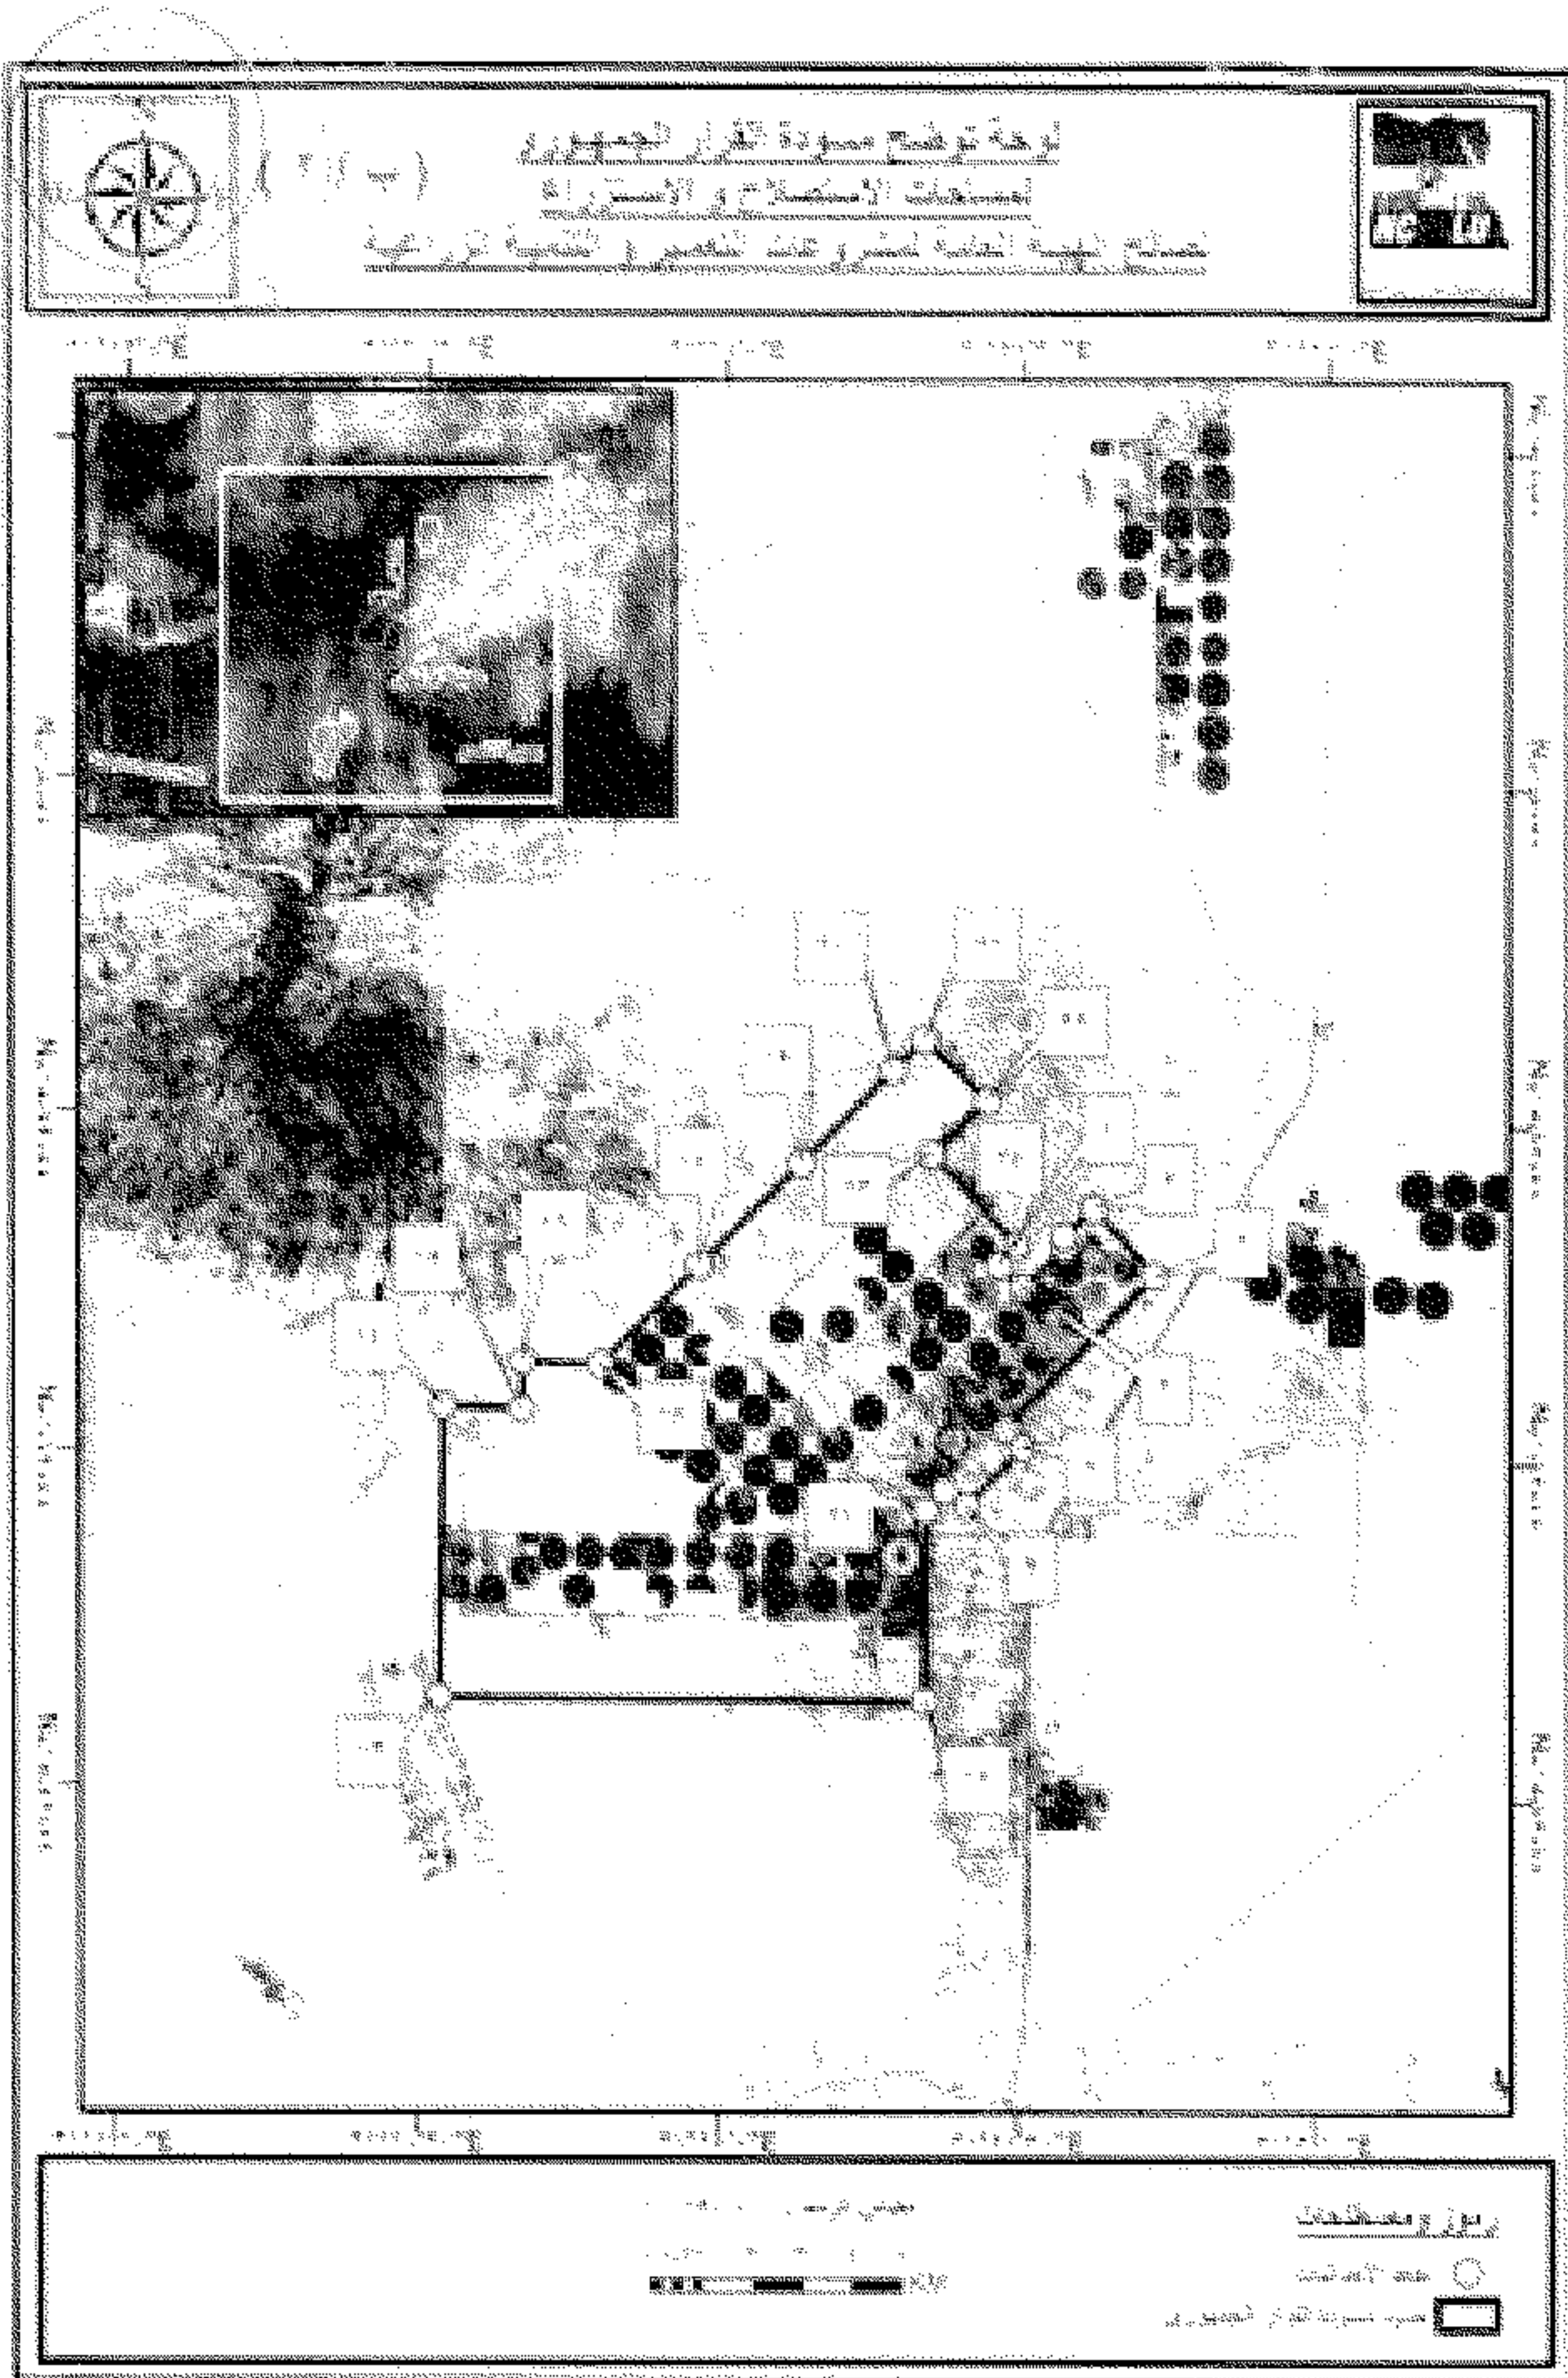

(المادة السادسة)

يُنشر هذا القرار فى الجريدة الرسمية .

صدر برئاسة الجمهورية فى ١٣ ذى القعدة سنة ١٤٤٠ هـ .

(الموافق ١٦ يوليو سنة ٢٠١٩ م) .

عبد الفتاح السيسى

مشروع تنمية جنوب الوادي بتوشكى

إحداثيات قطعة الأرض المساحات الإستثمارية المستأجرة لصالح الهيئة العامة لشؤون عتق العسر والقسوة الزراعية (ب/١) بنظام WGS ٨٤		مساحات
Y	X	
٢٢° ٤٠' ٤٧,٧٩٤" N	٢١° ١٧' ٥١,٢٥٧" E	١
٢٢° ٤٠' ٤٧,٧٩٤" N	٢١° ١٧' ٥١,٢٥٧" E	٢
٢٢° ٤٠' ٤٧,٧٩٤" N	٢١° ١٧' ٥١,٢٥٧" E	٣
٢٢° ٤٠' ٤٧,٧٩٤" N	٢١° ١٧' ٥١,٢٥٧" E	٤
٢٢° ٤٠' ٤٧,٧٩٤" N	٢١° ١٧' ٥١,٢٥٧" E	٥
٢٢° ٤٠' ٤٧,٧٩٤" N	٢١° ١٧' ٥١,٢٥٧" E	٦
٢٢° ٤٠' ٤٧,٧٩٤" N	٢١° ١٧' ٥١,٢٥٧" E	٧
٢٢° ٤٠' ٤٧,٧٩٤" N	٢١° ١٧' ٥١,٢٥٧" E	٨
٢٢° ٤٠' ٤٧,٧٩٤" N	٢١° ١٧' ٥١,٢٥٧" E	٩
٢٢° ٤٠' ٤٧,٧٩٤" N	٢١° ١٧' ٥١,٢٥٧" E	١٠
٢٢° ٤٠' ٤٧,٧٩٤" N	٢١° ١٧' ٥١,٢٥٧" E	١١
٢٢° ٤٠' ٤٧,٧٩٤" N	٢١° ١٧' ٥١,٢٥٧" E	١٢
٢٢° ٤٠' ٤٧,٧٩٤" N	٢١° ١٧' ٥١,٢٥٧" E	١٣
٢٢° ٤٠' ٤٧,٧٩٤" N	٢١° ١٧' ٥١,٢٥٧" E	١٤
٢٢° ٤٠' ٤٧,٧٩٤" N	٢١° ١٧' ٥١,٢٥٧" E	١٥
٢٢° ٤٠' ٤٧,٧٩٤" N	٢١° ١٧' ٥١,٢٥٧" E	١٦
٢٢° ٤٠' ٤٧,٧٩٤" N	٢١° ١٧' ٥١,٢٥٧" E	١٧
٢٢° ٤٠' ٤٧,٧٩٤" N	٢١° ١٧' ٥١,٢٥٧" E	١٨
٢٢° ٤٠' ٤٧,٧٩٤" N	٢١° ١٧' ٥١,٢٥٧" E	١٩
٢٢° ٤٠' ٤٧,٧٩٤" N	٢١° ١٧' ٥١,٢٥٧" E	٢٠
٢٢° ٤٠' ٤٧,٧٩٤" N	٢١° ١٧' ٥١,٢٥٧" E	٢١
٢٢° ٤٠' ٤٧,٧٩٤" N	٢١° ١٧' ٥١,٢٥٧" E	٢٢
٢٢° ٤٠' ٤٧,٧٩٤" N	٢١° ١٧' ٥١,٢٥٧" E	٢٣
٢٢° ٤٠' ٤٧,٧٩٤" N	٢١° ١٧' ٥١,٢٥٧" E	٢٤
٢٢° ٤٠' ٤٧,٧٩٤" N	٢١° ١٧' ٥١,٢٥٧" E	٢٥
٢٢° ٤٠' ٤٧,٧٩٤" N	٢١° ١٧' ٥١,٢٥٧" E	٢٦
٢٢° ٤٠' ٤٧,٧٩٤" N	٢١° ١٧' ٥١,٢٥٧" E	٢٧
٢٢° ٤٠' ٤٧,٧٩٤" N	٢١° ١٧' ٥١,٢٥٧" E	٢٨
٢٢° ٤٠' ٤٧,٧٩٤" N	٢١° ١٧' ٥١,٢٥٧" E	٢٩
٢٢° ٤٠' ٤٧,٧٩٤" N	٢١° ١٧' ٥١,٢٥٧" E	٣٠